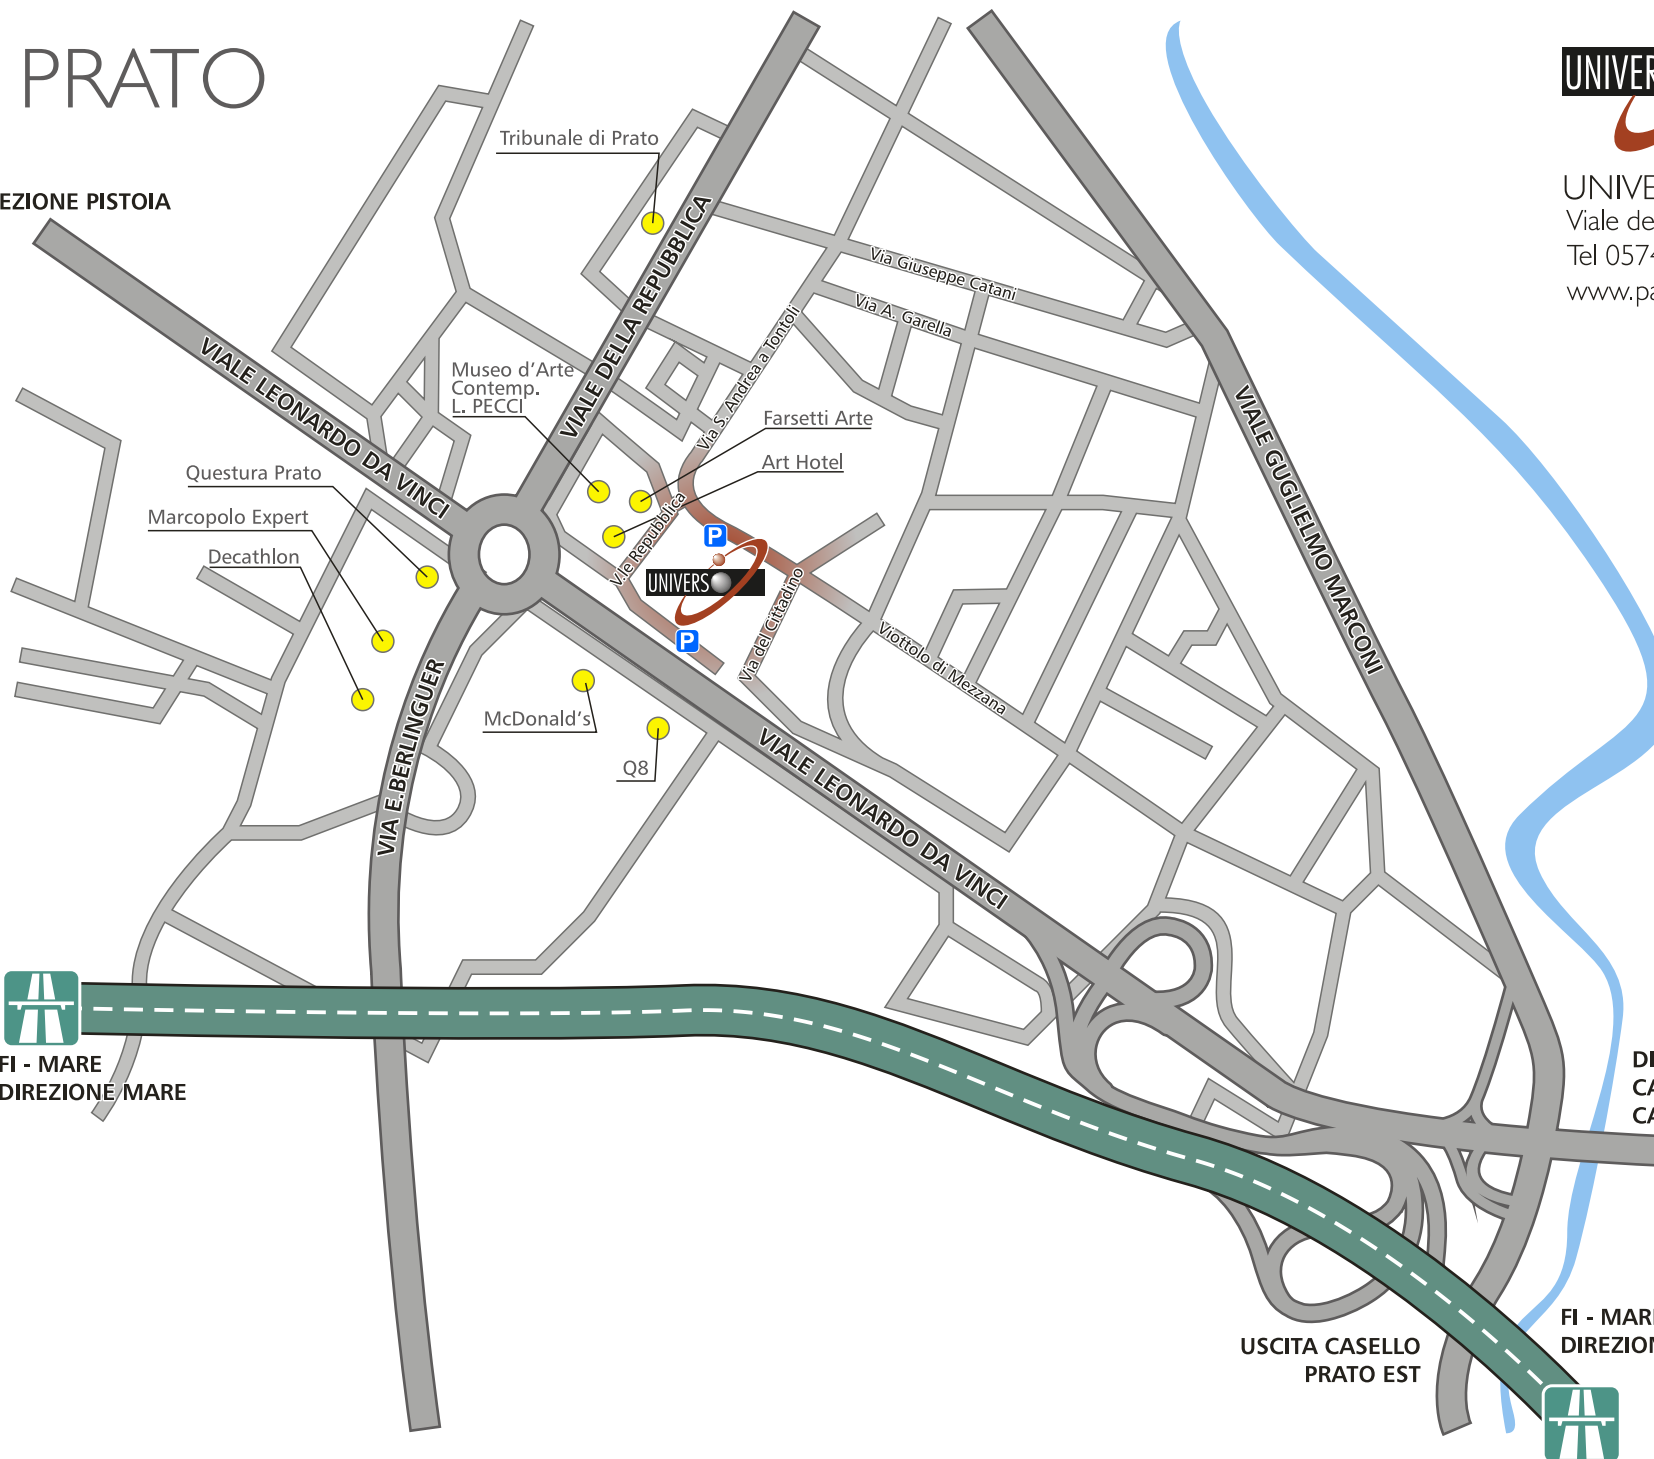

PRATO

UNIVERSO SPORTING CENTER
Viale della Repubblica, 293 - 59100 Prato
Tel 0574 575 184 - Fax 0574 575 185
www.palestrauniverso.it

DIREZIONE PISTOIA

VIALE LEONARDO DA VINCI

VIALE DELLA REPUBBLICA

VIALE GUGLIELMO MARCONI

VIA E. BERLINGUER

VIALE LEONARDO DA VINCI

FI - MARE
DIREZIONE MARE

DIREZIONE
CAMPI B.ZIO
CALENZANO

USCITA CASELLO
PRATO EST

FI - MARE
DIREZIONE FIRENZE